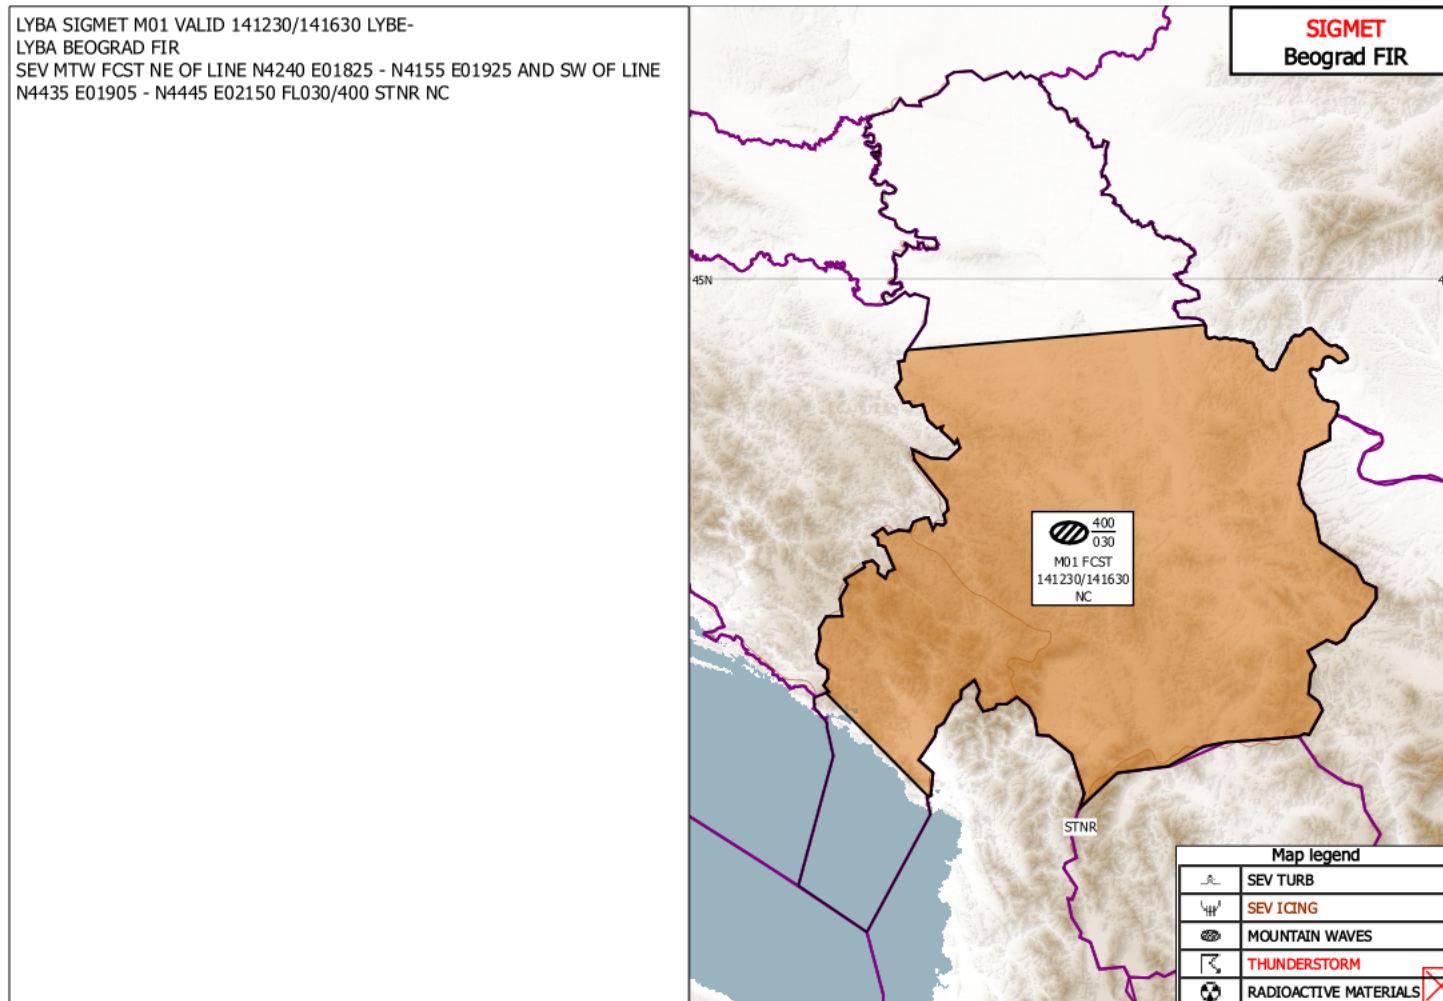

SIGMET

Подаци уčitани: 14 March 2025 13:21:08 UTC

Важна напомена: Садржај ове странице је информативног карактера, намењен је искључиво ваздухопловним корисницима, не сме се користити за било које комерцијалне сврхе и не замењује документацију за лет.