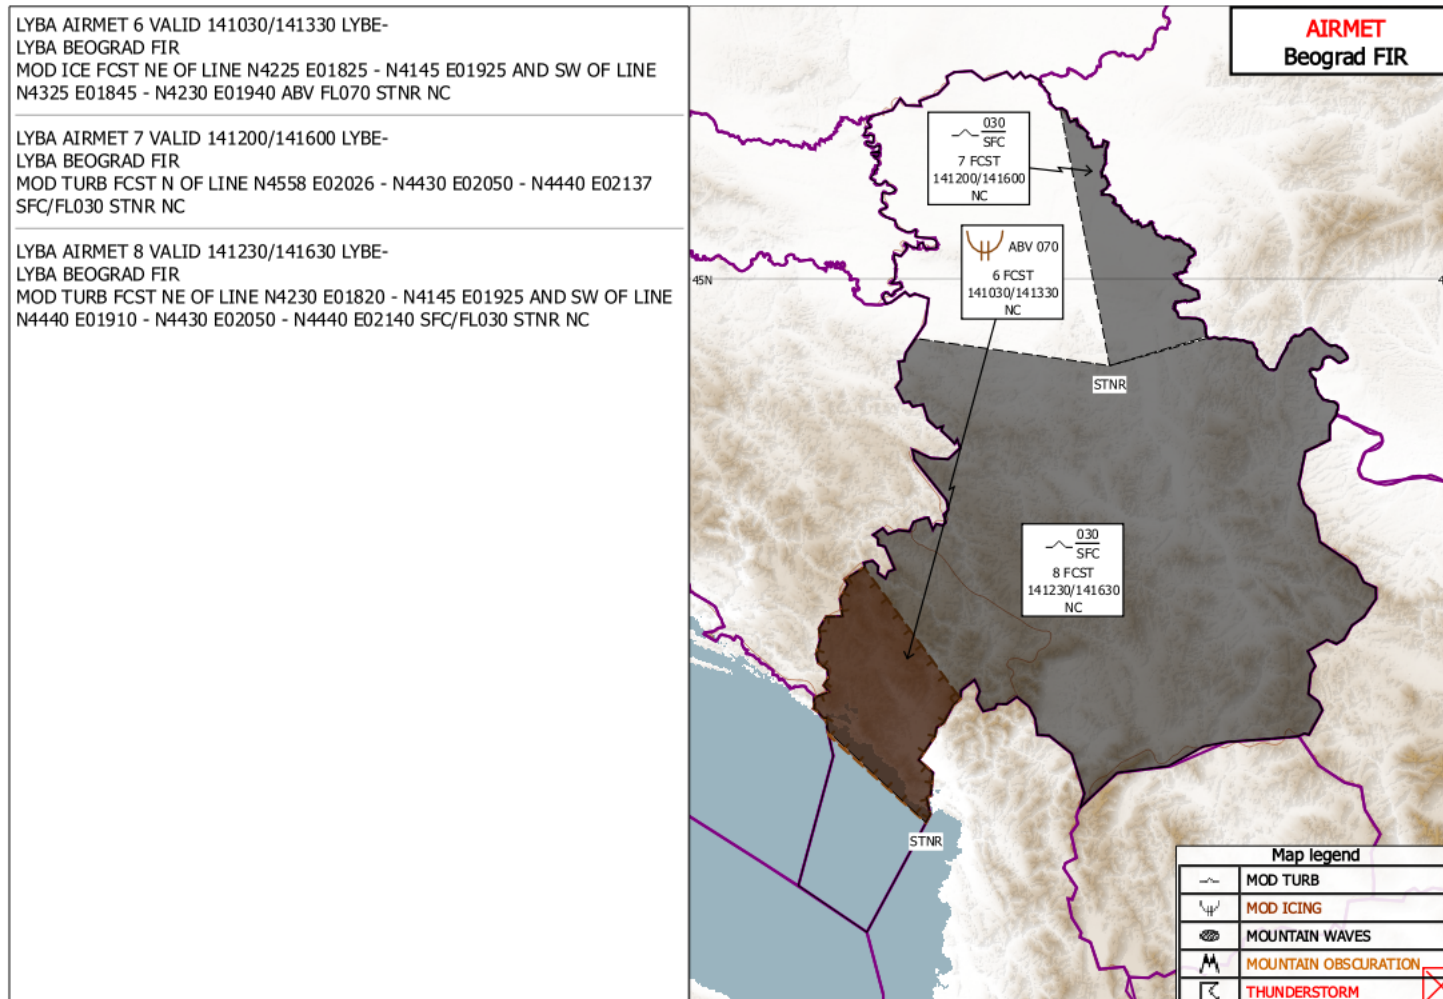

AIRMET

Подаци уčitани: 14 March 2025 13:21:08 UTC

Важна напомена: Садржај ове странице је информативног карактера, намењен је искључиво ваздухопловним корисницима, не сме се користити за било које комерцијалне сврхе и не замењује документацију за лет.