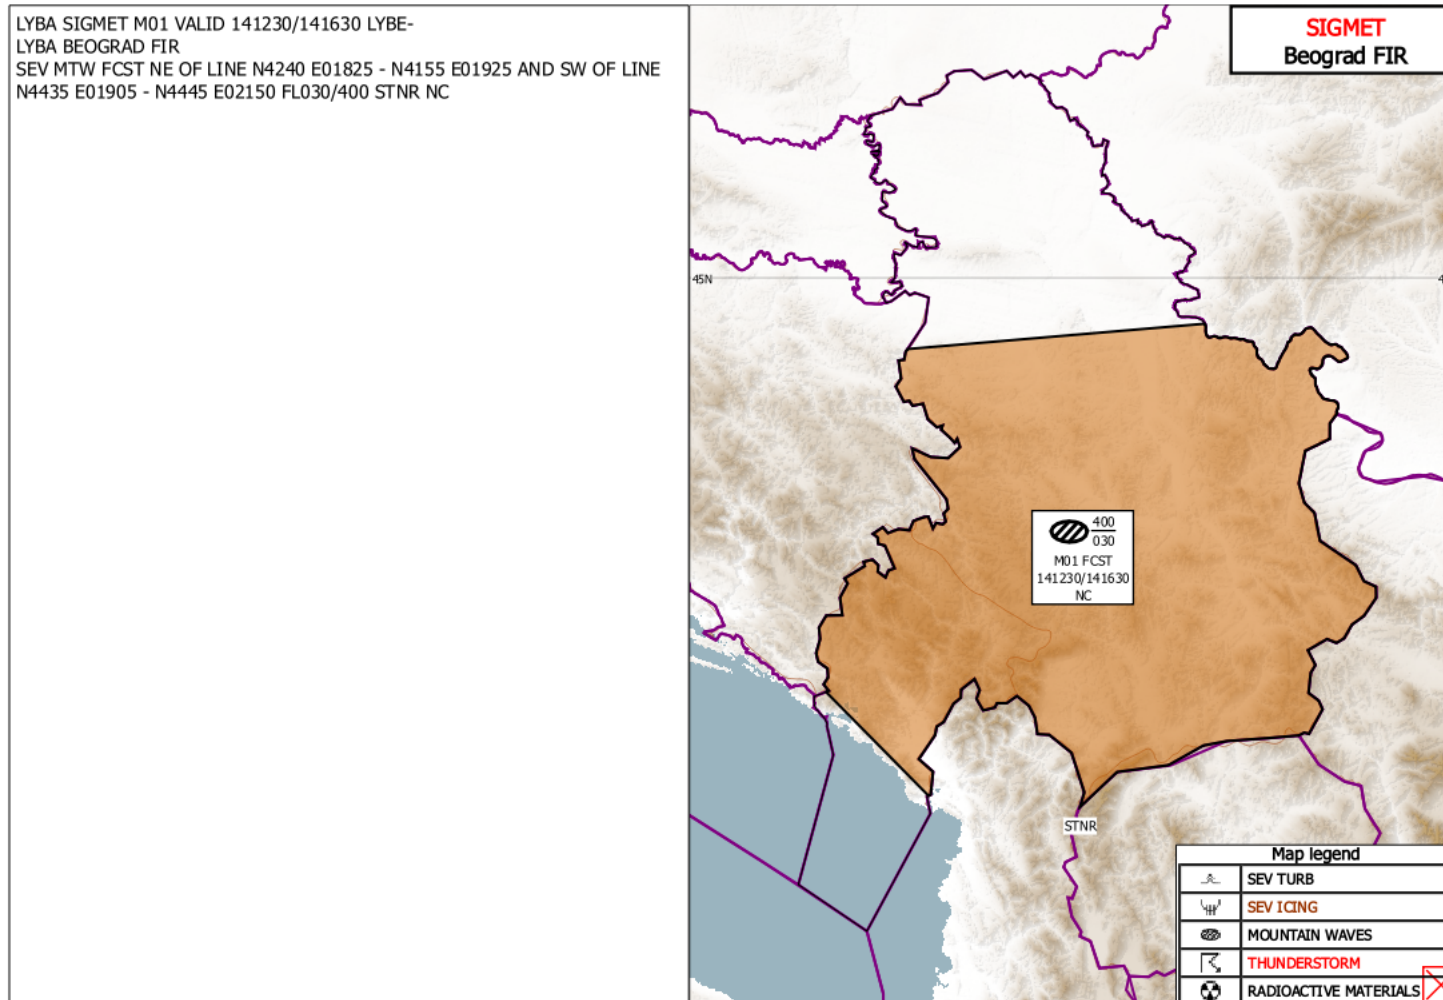

SIGMET

Подаци учитани: 14 March 2025 13:37:53 UTC

Важна напомена: Садржај ове странице је информативног карактера, намењен је искључиво ваздухопловним корисницима, не сме се користити за било које комерцијалне сврхе и не замењује документацију за лет.